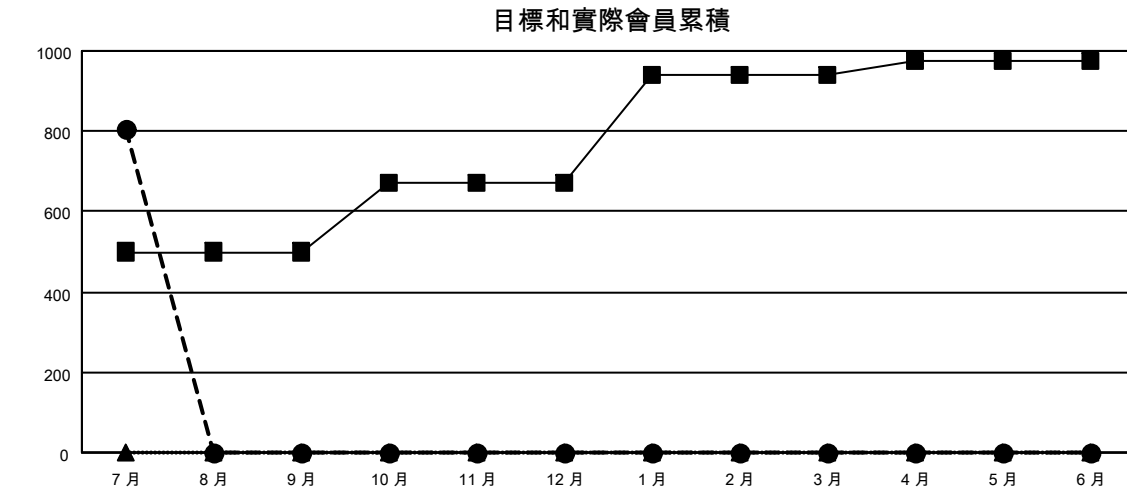

GAT MONTHLY MEMBERSHIP PROGRESS REPORT

Results as of: 7/31/2023

Multiple District 300A

LOCATION: REP OF CHINA

分會			
成果 2023-2024			
季	新分會目標	新會	會員流失的分會
7月/8月/9月	4	2	0
10月/11月/12月	2	0	0
1月/2月/3月	0	0	0
4月/5月/6月	0	0	0

位會員@每位須繳			
成果 2023-2024			
季	會員淨增長目標	實際會員增長數	實際退會會員 (包括轉會)
7月/8月/9月	500	995	103
10月/11月/12月	170	0	0
1月/2月/3月	272	0	0
4月/5月/6月	35	0	0

已取消的分會: 0
放棄的會員
過世 4
分會已取消 0
其他 99
總計 103

195 CLUBS OF 338 增添1位或以上的
新會員