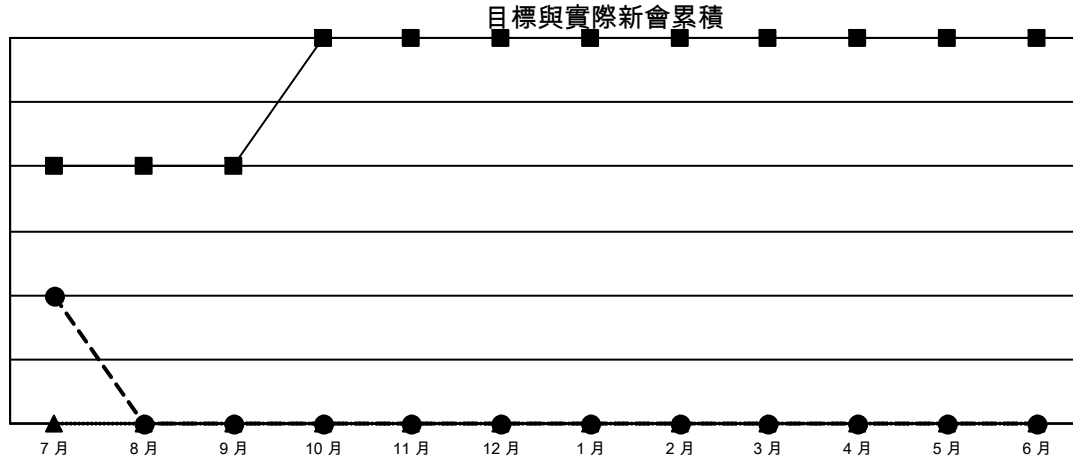

GAT MONTHLY MEMBERSHIP PROGRESS REPORT

Results as of: 7/31/2023

Multiple District 300A

LOCATION: REP OF CHINA

分會			
成果 2023-2024			
季	新分會目標	新會	會員流失的分會
7月/8月/9月	4	2	0
10月/11月/12月	2	0	0
1月/2月/3月	0	0	0
4月/5月/6月	0	0	0

位會員@每位須繳			
成果 2023-2024			
季	會員淨增長目標	實際會員增長數	實際退會會員 (包括轉會)
7月/8月/9月	500	995	103
10月/11月/12月	170	0	0
1月/2月/3月	272	0	0
4月/5月/6月	35	0	0

已取消的分會: 0
放棄的會員
過世 4
分會已取消 0
其他 99
總計 103

195 CLUBS OF 338 增添1位或以上的
新會員